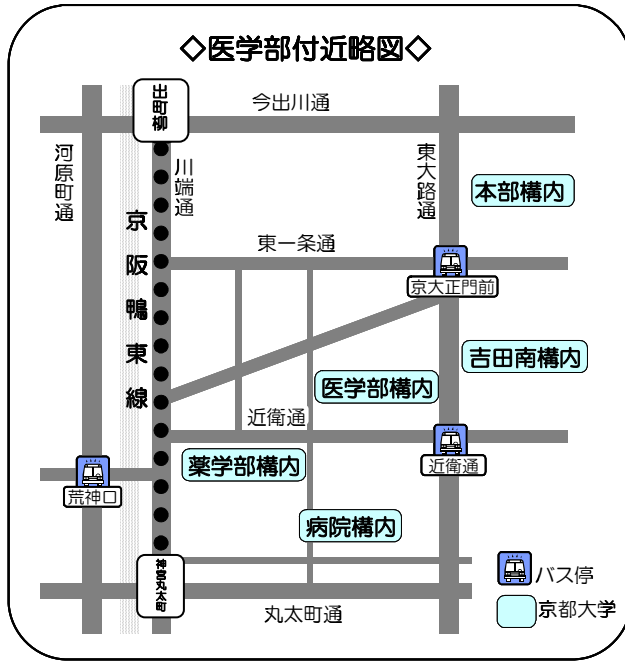

◇ 試験場案内図 ◇

主要鉄道駅からの交通案内

駅名 (路線名)	市バス 系統・経路	下車バス停
京都駅 (JR/近鉄)	市バス 206 系統 「東山通 北大路バスターミナル」 行	「近衛通」「京大正門前」
	市バス 205 系統 「四条河原町 北大路バスターミナル」 行	「荒神口」
	市バス 17 系統 「河原町通 銀閣寺・錦林車庫」 行	
京都河原町駅 (阪急)	市バス 201 系統 「祇園・百万遍」 行	「近衛通」「京大正門前」
	市バス 31 系統 「東山通 熊野・岩倉」 行	
神宮丸太町駅 (京阪)	5 番出口 徒歩約 10 分	