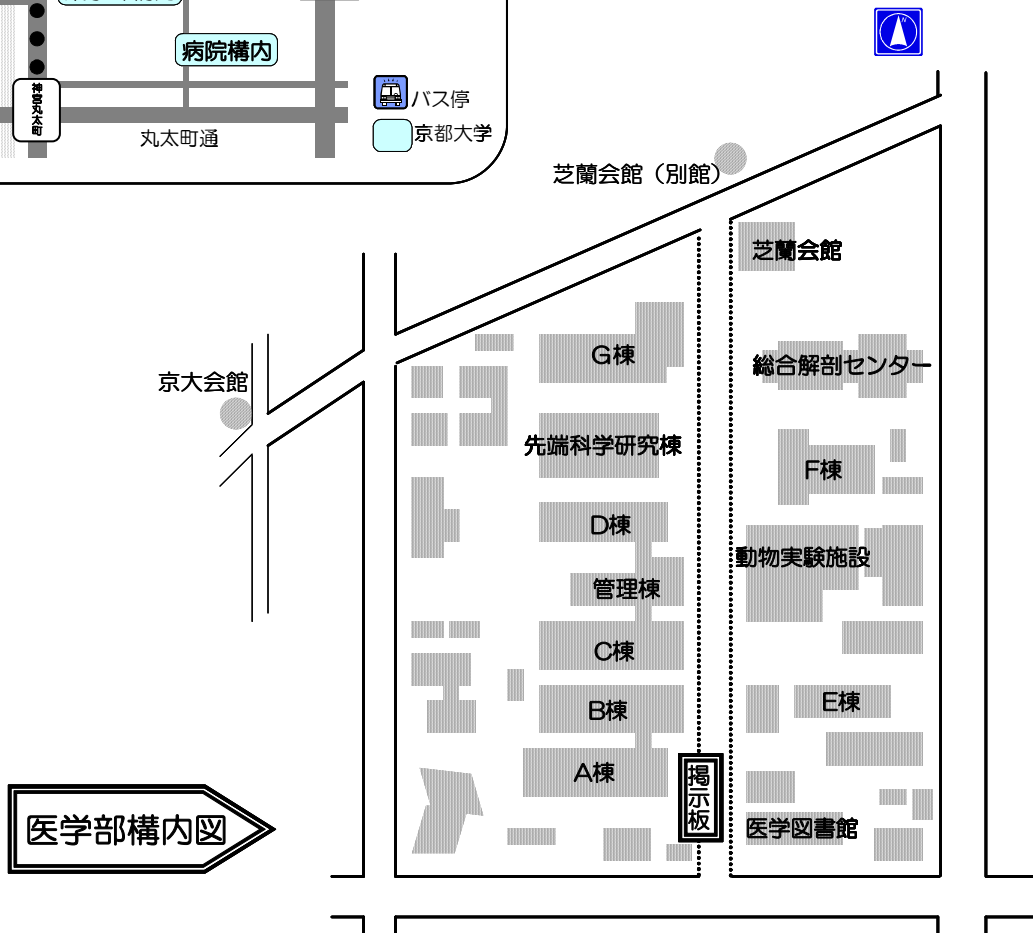

◇ 試験場案内図 ◇

主要鉄道駅からの交通案内

駅名 (路線名)	市バス 系統・経路	下車バス停
京都駅 (JR/近鉄)	市バス 206 系統 「東山通 北大路バスターミナル」 行	「近衛通」「京大正門前」
	市バス 205 系統 「四条河原町 北大路バスターミナル」 行	「荒神口」
	市バス 17 系統 「河原町通 銀閣寺・錦林車庫」 行	
京都河原町駅 (阪急)	市バス 201 系統 「祇園・百万遍」 行	「近衛通」「京大正門前」
	市バス 31 系統 「東山通 熊野・岩倉」 行	
神宮丸太町駅 (京阪)	5 番出口 徒歩約 10 分	